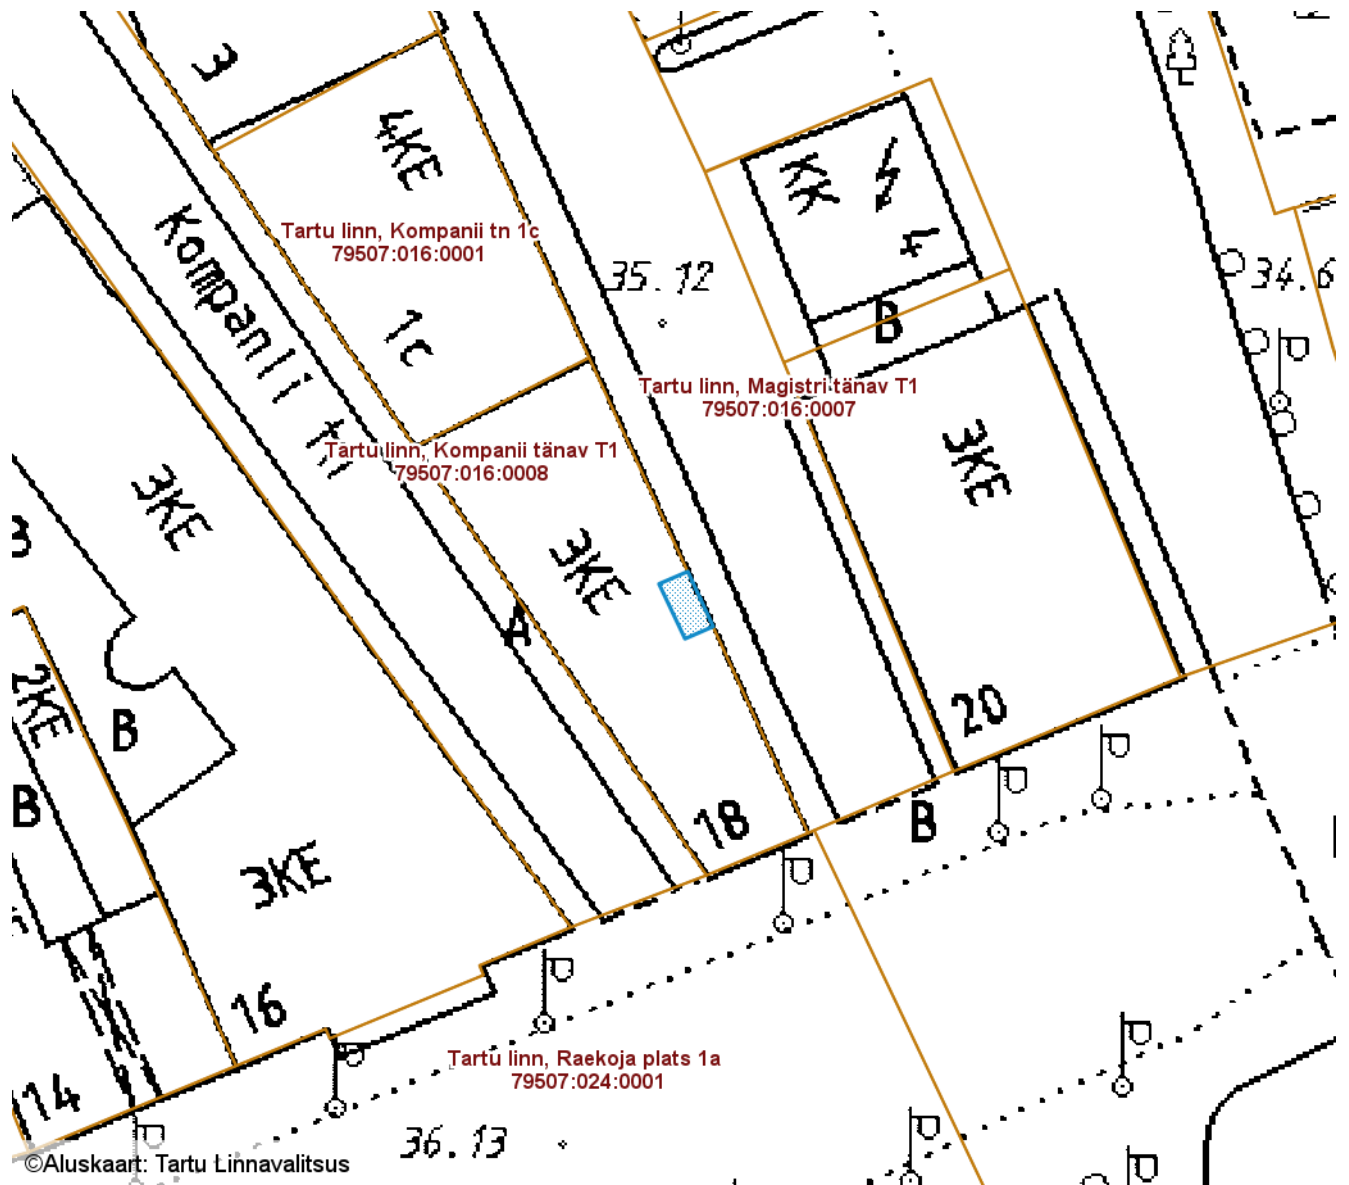

ISIKLIKU KASUTUSÕIGUSEGA KOORMATAVA

ALA SKEEM

Tartu linn, Raekoja plats 18 (79507:016:0002)

M 1 : 500

©Aluskaart: Tartu Linnavalitsus

— Isikliku kasutusõigusega seatav
maa-ala 8 m²
(0,4 kV maakaabelliin, liitumis- ja jaotuskilp)

Nr	X	Y
1	6474379.89	659330.79
2	6474378.07	659331.63
3	6474377.27	659329.77
4	6474380.89	659328.05
5	6474381.71	659329.96

Koostas: **Pille Toom**